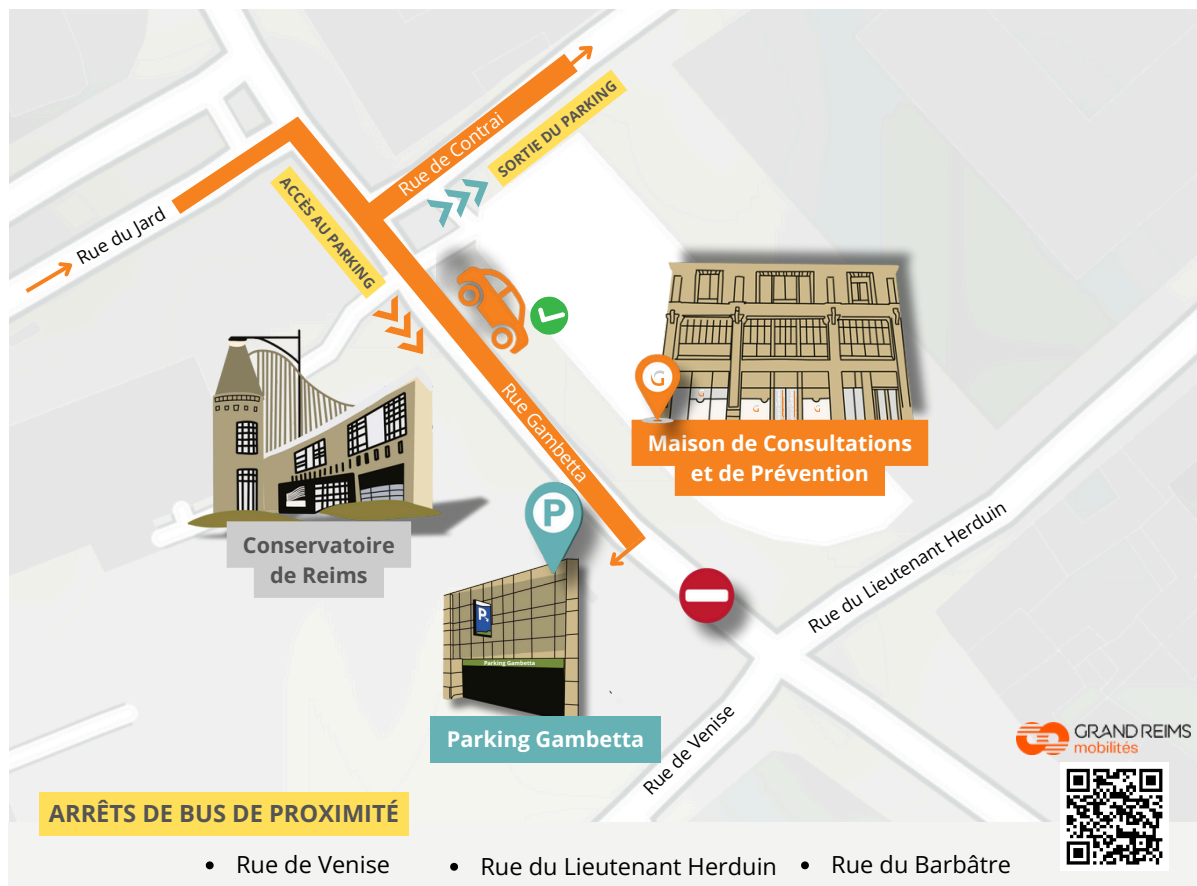

# VOUS RENDRE À VOTRE MAISON DE CONSULTATIONS ET DE PRÉVENTION - INSTITUT GODINOT

PENDANT LES TRAVAUX DU 12/08/24 À JANVIER 2025

## Parking Gambetta

- **En tant que patient/e**  
> Vous bénéficiez d'**1h30** de **parking offert**

22 rue Gambetta, 51100 REIMS

- Le parking souterrain GAMBETTA se trouve **en face** de la Maison de Consultations et de Prévention Godinot et juste **à côté** du conservatoire.

## PHASE 2 des travaux : DU 12/08/24 À JANVIER 2025

Les travaux de rénovation de la Voie des Sacres vont **modifier** l'accès au parking Gambetta si vous êtes **en voiture**.

- La rue du Jard change de sens.
- L'accès en voiture au Parking Gambetta se fera uniquement depuis la rue du Jard.
- La sortie du parking se fera uniquement rue de Contrai.
- Les transports en commun ne circuleront plus dans la rue Gambetta.